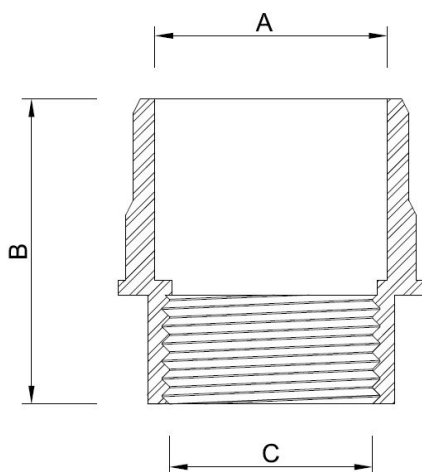

Adaptador para Válvula e Sifão

Função: Ligar o sifão à Válvula de Pia.

Aplicações: Utilizado em válvulas de 7/8" Cipla e sifões de 40 mm.

1. INFORMAÇÕES TÉCNICAS

Norma de referência	ABNT NBR 11146 - Válvula de escoamento, sem ladrão, para lavatórios e pias.
Composição	PVC.
Cores disponíveis	Branco.

DIMENSÕES	
CÓD.	5824
A	Ø 40 mm
B	42 mm
C	Ø 7/8"

2. TRANSPORTE, MANUSEIO E ESTOCAGEM

- ✓ Em operações de carga e descarga, deve-se evitar atritos nas embalagens, choques e batidas;
- ✓ Estocagem deve ser realizada em local seco, de fácil acesso e isento da ação direta ou de exposição contínua da luz solar.